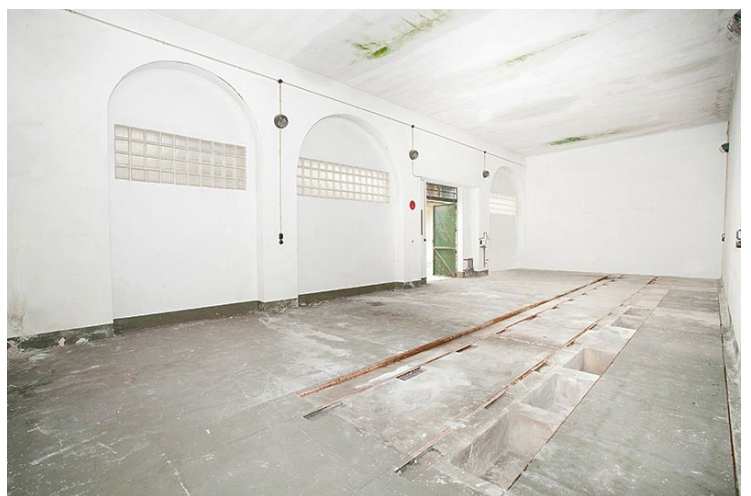

Située au cœur de Nice,
l'Espace A VENDRE
bénéficie d'un lieu
singulier disposant
de 4 espaces :
une salle d'exposition
avec pignon sur rue,
un showroom,
une cour attenante
créant un lien avec
un nouvel espace
de 130m² pour
une superficie totale
de 250 m².